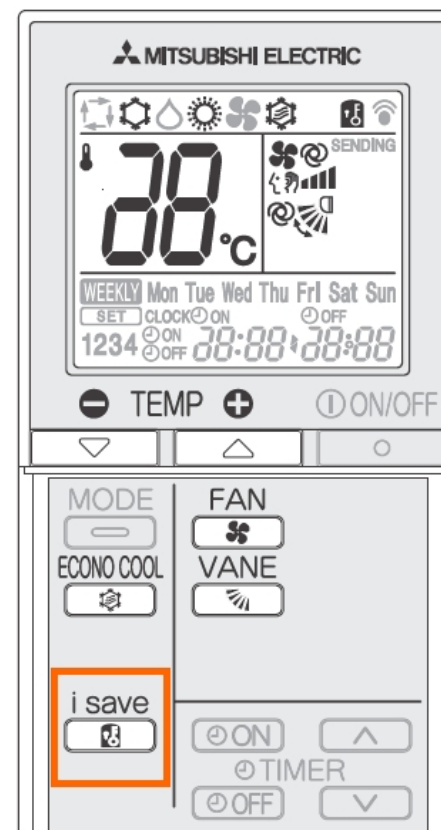

MUZ-EF25VEH

MUZ-EF35VEH

NB! VEH-mudelile paigaldatakse tehases sulatuskaabel.
(Põhjamaade mudelisari)

DC
Inverter

EER	COP
A	A

Kaugjuhtpult

Uue disainiga kaugjuhtpult:

- Nädalataimer, mis võimaldab kütmist optimeerida ning tagab energiakulude kokkuhoiu.
- +10°C funktsioon.
- Töötab tavalise ventilaatorina. Aitab tõhusalt kaminasoojust ruumis levitada.

UUS! +10°C funktsioon

+10°C funktsioon võimaldab kasutada madalat küttemperatuuri, nt suvilates, ladudes, maamajades jm. Ja seda vaid ühe nupule vajutusega.

Seadme töörežiimi muutmiseks vajutatakse nupule "i-save".