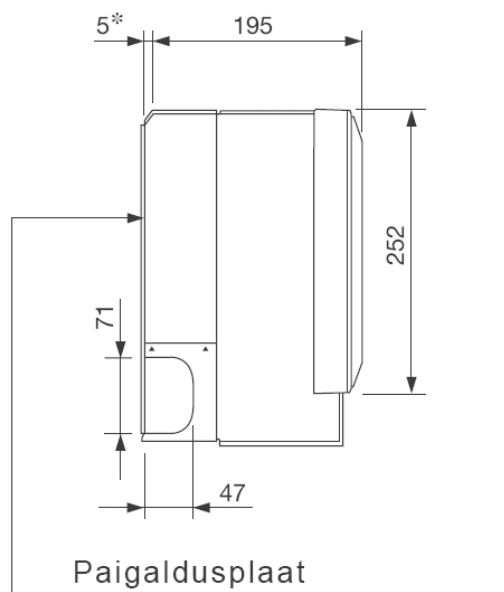

Mõõdud

*Paigaldusplaadi ja siseosa vaheline distants

Tehnilised andmed

MSZ-EF25/35VEH

				MSZ-EF25	MSZ-EF35
				MUZ-EF25	MUZ-EF35
Jahutus- võimsus	Nimivõimsus		kW	2.5 (1.2-3.4)	3.5 (1.4-4.0)
	EER			4.59	3.83
	Müra- tase	1	dB(A)	21	21
		2	dB(A)	23	24
		3	dB(A)	29	30
		4	dB(A)	36	36
5		dB(A)	42	42	
Kütte- võimsus	Nimivõimsus		kW	3.2 (1.1-4.2)	4.0 (1.8-5.5)
	COP			4.57	4.19
	Müra- tase	1	dB(A)	21	21
		2	dB(A)	24	24
		3	dB(A)	29	30
		4	dB(A)	37	38
5		dB(A)	45	46	
Mõõdud	Siseosa	Kõrgus	mm	299	
		Laius	mm	895	
		Sügavus	mm	195	
	Välisosa	Kõrgus	mm	550	
		Laius	mm	800	
		Sügavus	mm	285	