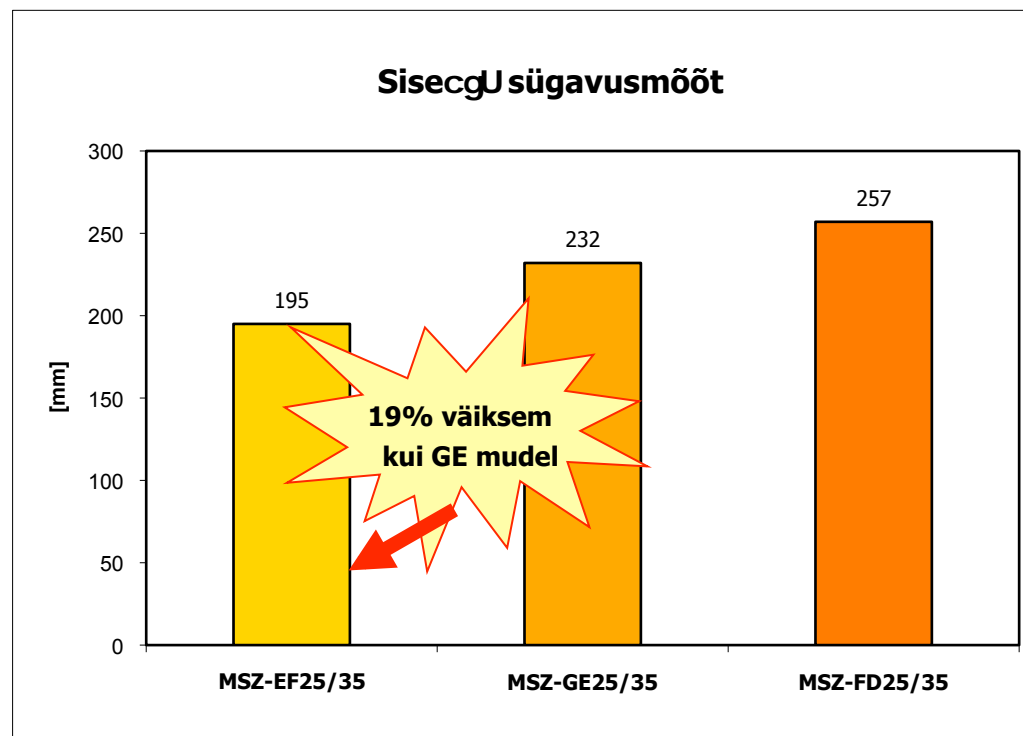

Mõõdud

*Paigaldusplaadi ja siseosa vaheline distants