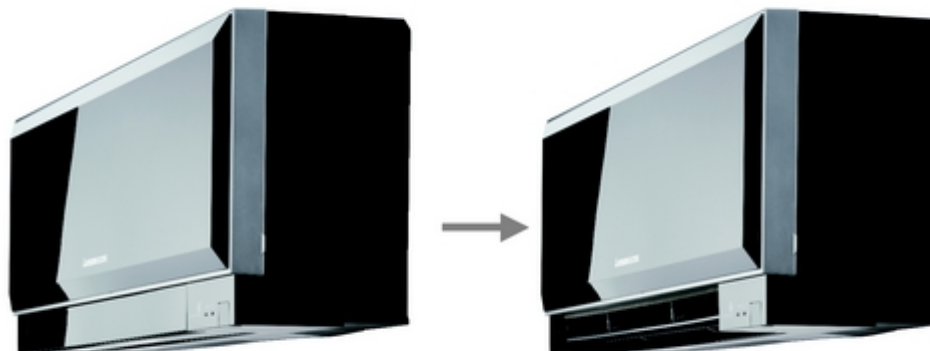

MUZ-EF25VEH

MUZ-EF35VEH

NB! VEH-mudelile paigaldatakse tehases sulatuskaabel.
(Põhjamaade mudelisari)

DC
Inverter

EER	COP
A	A

Kaugjuhtpult

Uue disainiga kaugjuhtpult:

- Nädalataimer, mis võimaldab kütmist optimeerida ning tagab energiakulude kokkuhoiu.
- +10°C funktsioon.
- Töötab tavalise ventilaatorina. Aitab tõhusalt kaminasoojust ruumis levitada.

Nädalataimer

Kõik Mitsubishi Electric ZEN siseosad on varustatud nädalataimeriga. Nädalataimer on põhivarustuses kaasas olevas kaugjuhtpuldil.

(Nädalataimer seadistatakse kaugjuhtpuldiga.)

	E	T	K	N	R	L	P
6:00	22°C	22°C	22°C	22°C	22°C	22°C	22°C
8:00	18°C	18°C	18°C	18°C	18°C	22°C	22°C
10:00							
12:00							
14:00	Madalaim ruumitemperatuur kodust eemal olles.					Nädalalõpul kodus viibides hoitakse temperatuur soovitud tasemel.	
16:00							
18:00	22°C	22°C	22°C	22°C	22°C	22°C	22°C
20:00	Töölt koju saabudes tõstetakse ruumitemperatuur soovitud tasemele.					Kodus viibides hoitakse ka öhtune temperatuur soovitud tasemel.	
22:00							
22:00~	18°C	18°C	18°C	18°C	18°C	18°C	18°C
	Madalaim öine temperatuur.						

Stiilne disain tööasendis

Mitsubishi Electric Kirigamine ZEN siseosa suurepärase disain ei muutu ka tööolukorras (ehk seade ei avane tööle hakates). Ainuke nähtav muutus on õhuavade liikumine. Õhuke stiilne välisdisain on püsiv omadus.