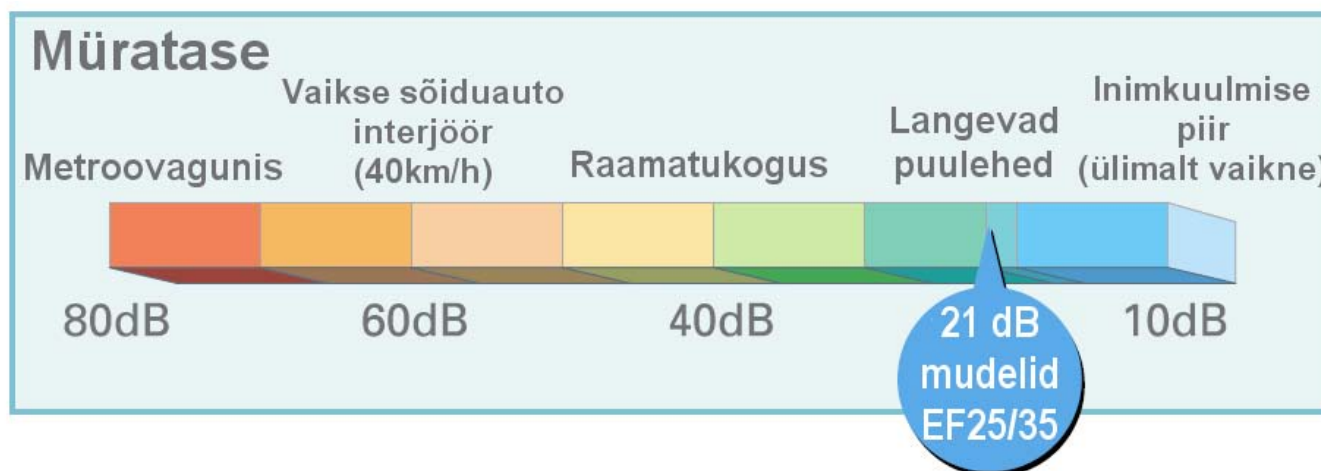

Kinni

Tööasend

Madal müratase

dB(A)

Mudelid	Ventilaatori kiirus				
		25		35	
		Jahut.	Kütmine	Jahut.	Kütmine
MSZ-EF25/35	Madal	21	21	21	21

Meeldivalt vaikne

Mitsubishi Electricu edumeelne "Silent Mode" režiim tagab ülimat madala mürataseme - vaid 21dB. See ainulaadne omadus teeb Kirigamine ZEN seeriast ihaldusväärse soojuspumba, mis töötab nii vaikselt, et kasutajal võib tekkida küsimus, kas soojuspump on ikka sisse lülitatud.