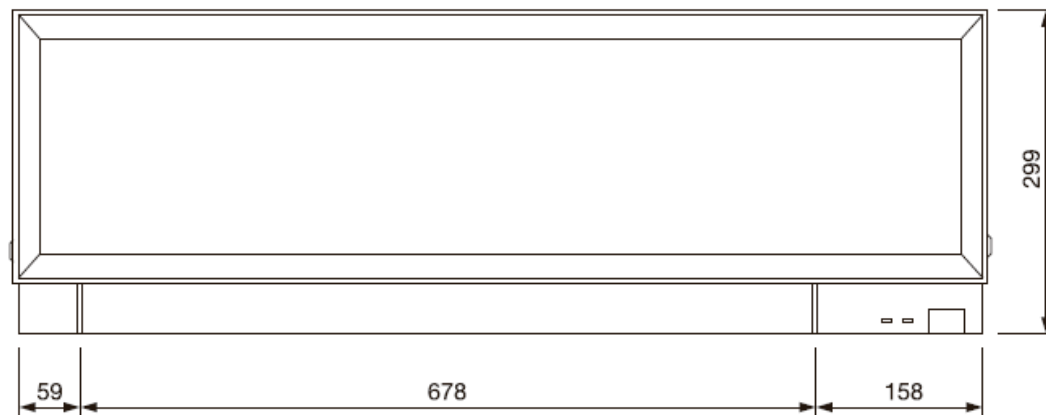

Mõõdud

*Paigaldusplaadi ja siseosa vaheline distants

Tehnilised andmed

MSZ-EF25/35VEH

				MSZ-EF25	MSZ-EF35
				MUZ-EF25	MUZ-EF35
Jahutus- võimsus	Nimivõimsus		kW	2.5 (1.2-3.4)	3.5 (1.4-4.0)
	EER			4.59	3.83
	Müra- tase	1	dB(A)	21	21
		2	dB(A)	23	24
		3	dB(A)	29	30
		4	dB(A)	36	36
5		dB(A)	42	42	
Kütte- võimsus	Nimivõimsus		kW	3.2 (1.1-4.2)	4.0 (1.8-5.5)
	COP			4.57	4.19
	Müra- tase	1	dB(A)	21	21
		2	dB(A)	24	24
		3	dB(A)	29	30
		4	dB(A)	37	38
5		dB(A)	45	46	
Mõõdud	Siseosa	Kõrgus	mm	299	
		Laius	mm	895	
		Sügavus	mm	195	
	Välisosa	Kõrgus	mm	550	
		Laius	mm	800	
		Sügavus	mm	285	